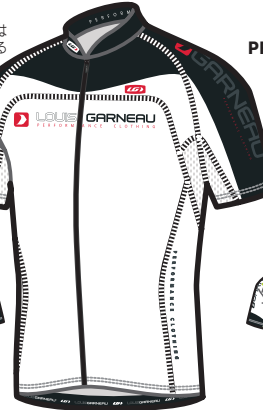

BLACK/RED (97R)

BLACK/GREEN (97P)