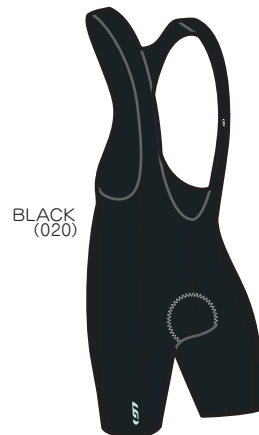

## REQUEST BIB

¥10,080 (本体価格 ¥9,600) 09LASCL-152 ~ 156

COLOR : BLACK (020)

SIZE : XS S M L XL

FABRIC : LYCRA

PROPERTY : ■MS SPORT パッド

■8 パネル

■体によりフィットするよう解剖学的に

計算された形状

■太腿部にグリッパー機能

■股下 23.5cm

LYCRA

BLACK (020)