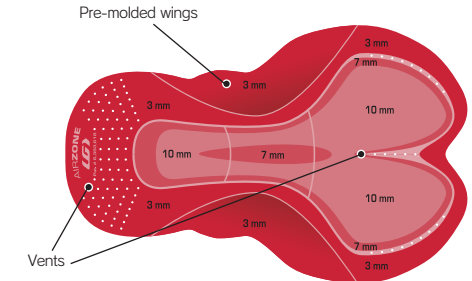

SHORTS PAD&MATERIAL

airgel

- ●表面の人工皮革はCRABYONと呼ばれ弾力性、耐摩耗性に優れた素材を採用
- ●衝撃はもちろん、ペダリング時における摩擦を最小限に抑えヒップを保護します。
- ●通気性に優れた、PERFORATED GELを2層目に配した4層構造
- ●圧着式のシームレス加工採用により縫い目のない人工皮革を使用
- ●抗菌防臭加工

AIRZONE

- ●男性又は女性専用人間工学に基づいたパッド形状の採用及びパッドを配置
- ●通気口を小さくし、数を二倍にする事によって通気がよく、効果的にムレを防止
- ●圧着式のシームレス加工採用により縫い目のない人工皮革を使用
- ●抗菌防臭加工。

PERFO HD

- ●表面にCoolmax生地を配し、パッドを常にドライに保ちます。
- ●抗菌防臭加工。
- ●圧着式のシームレス加工採用により縫い目のない人工皮革を使用
- ●4方向に伸縮するのでペダリング時でも動きに合わせてフィット。

MS SPORT CHAMOIS

- ●伸縮性があり体の動きに合わせてフィットします。
- ●抗菌、防臭加工に優れます。

LYCRA POWER

デュボン社製のLYCRAとナイロンマイクロファイバーを特殊縫製し、血流を妨げず、筋肉疲労の軽減をもとに圧迫感のない着心地。

Fit Sensor

伸縮性・通気性が良く、湿気を逃がし、体温を一定に保ちます。

SPEED mesh

80%のナイロンと20%のスパンデックスで構成され、つけている事を忘れてしまうくらい肌馴染みが良い素材。

POWER MESH

80%のポリエステルと20%の弾力性のある繊維で編み込まれたメッシュ生地。吸汗速乾性にすぐれるのももちろんのこと、激しい運動、筋肉の動きにも順応する特殊縫製が施されています。

LYCRA Signature MAT

デュボン社製の超軽量の生地で構成されており、伸縮性に富み、スムーズな感触と清潔感を保つ。LYCRA生地よりもナイロン比率が高く、弾力・伸縮性に富んでいます。

BAMTEX

竹からとれる素材を使用した環境に優しい素材。竹の特性で消臭効果があり、耐久性、通気性にすぐれています。血液循環を良くし、体温調整をする効果もあります。

MESH

80%のポリエステルと20%の弾力性のある繊維で編み込まれたメッシュ生地。吸汗速乾性にすぐれています。

LT-Stretch

ストレッチ素材。弾力があり、激しい運動でも消耗しにくい耐久性があります。