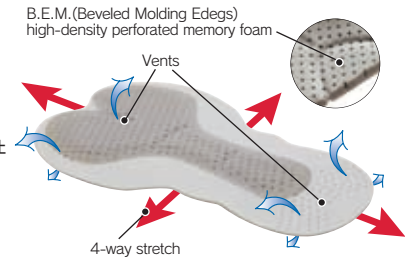

# SHORTS PAD&MATERIAL

airgel

- 表面の人工皮革はCRABYONと呼ばれ弾力性、耐摩耗性に優れた素材を採用
- 衝撃はもちろん、ペダリング時における摩擦を最小限に抑えヒップを保護します。
- 通気性に優れた、PERFORATED GELを2層目に配した4層構造
- 圧着式のシームレス加工採用により縫い目のない人工皮革を使用
- 抗菌防臭加工

AIRZONE

- 男性又は女性専用人間工学に基づいたパッド形状の採用及びパッドを配置
- 通気口を小さくし、数を二倍にする事によって通気がよく、効果的にムレを防止
- 圧着式のシームレス加工採用により縫い目のない人工皮革を使用
- 抗菌防臭加工。

PERFO HD

- 表面にCoolmax生地を配し、パッドを常にドライに保ちます。
- 抗菌防臭加工。
- 圧着式のシームレス加工採用により縫い目のない人工皮革を使用
- 4方向に伸縮するのでペダリング時でも動きに合わせてフィット。

MS SPORT CHAMOIS

- 伸縮性があり体の動きに合わせてフィットします。
- 抗菌、防臭加工に優れます。

LYCRA POWER

デュボン社製のLYCRAとナイロンマイクロファイバーを特殊縫製し、血流を妨げず、筋肉疲労の軽減をもとに圧迫感のない着心地。

Fit Sensor

伸縮性・通気性が良く、湿気を逃がし、体温を一定に保ちます。

SPEED mesh

80%のナイロンと20%のスパンデックスで構成され、つけている事を忘れてしまうくらい肌馴染みが良い素材。

POWER MESH

80%のポリエステルと20%の弾力性のある繊維で編み込まれたメッシュ生地。吸汗速乾性にすぐれるのももちろんのこと、激しい運動、筋肉の動きにも順応する特殊縫製が施されています。

LYCRA Signature MAT