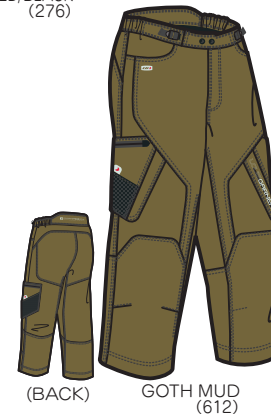

計算された形状

■太腿部にグリッパー機能

■ウエスト調整可能

■股下 23.5cm

LYCRA

(BACK)

BLACK (020)

## KROKNICKERS

¥21,000 (本体価格 ¥20,000) 09LASCL-157 ~ 160

COLOR : GOTH MUD (612)

SIZE : S M L XL

FABRIC : BAMTEX

MESH

PROPERTY : ■PERFO HD パッド

■脱着式メッシュインナー付

■2フロントポケット・ジッパー付 2サイドポケット

■利便性の良いサイドメッシュポケット

■ウエスト調整可能

■前後に反射リフレクター付 ■股下 53.5cm

BAMTEX  
MESH

(BACK)

GOTH MUD (612)