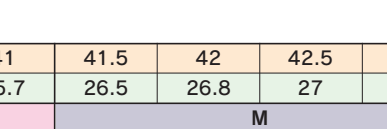

TOE COVER

¥3,675 (本体価格 ¥3,500) 08LA-W-SC13 ~ SC16
COLOR : BLACK(020)
SIZE : S M L XL
FABRIC : STOPZONE
PROPERTY : ■防風・防水に優れたつま先シューズカバー
■反射リフレクター付