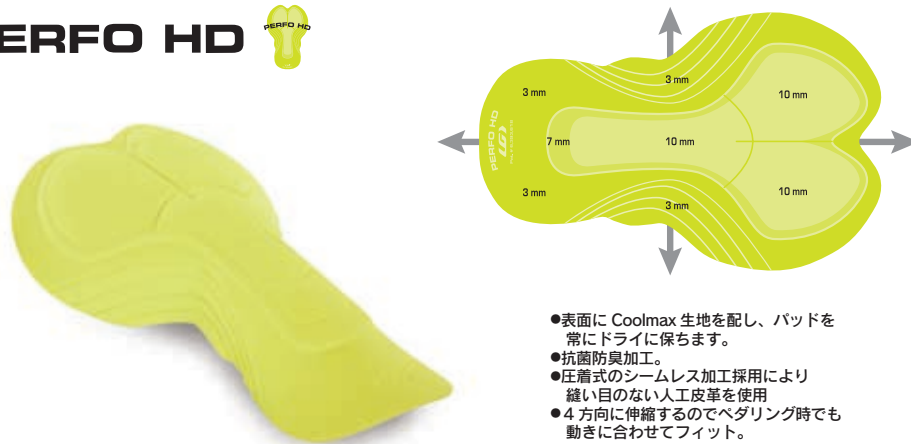

PERFO HD

- ●表面にCoolmax生地を配し、パッドを常にドライに保ちます。
- ●抗菌防臭加工。
- ●圧着式のシームレス加工採用により縫い目のない人工皮革を使用
- ●4方向に伸縮するのでペダリング時でも動きに合わせてフィット。

MS SPORT CHAMOIS