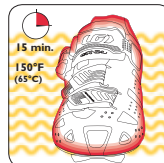

CUSTOM FIT SYSTEM