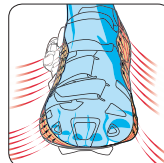

CUSTOM FIT SYSTEM