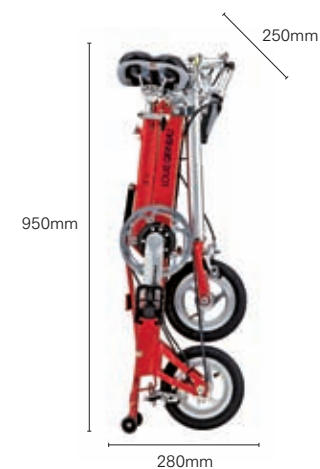

LG RED(350mm)

LG WHITE(350mm)

折りたたみ状態で自立可能な超コンパクトフォールディングバイクです。折りたたみ状態での専有面積を極めて小さくすることができるため、玄関先に立てかけるといったことができます。極めて小さなタイヤを履いていますが、適切なギヤ比を得ているのでスピード不足を感じることはありません。また、さらなる高速化を図るために、クランクに変速機を内蔵したCM FD 2 もラインナップしています。

## LGS-CM FD2

PRICE: ¥101,850 (本体価格 ¥97,000)

SIZE: 350mm (C-T) COLOR: LG WHITE, LG RED

FRAME: LG ALUMINUM FRONT FORK: LG ALUMINUM COMPONENT: DOUBLE SPEED

WHEEL: 8" ALLOY DIE CAST WHEEL WEIGHT: 8.6kg

### ■ OPTION (別売)

FOLDING FRONT CARRIER/ ¥3,990  
※最大積載量: 5kg

BOTTLE CAGE MOUNT/ ¥1,260

オプションキャリングバッグ/ ¥5,250