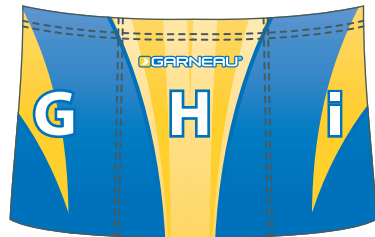

Logos (One color only / Une seule couleur seulement)

- A _____
- B _____
- C _____
- D _____
- E _____
- F _____

Pocket / Poche

- G _____
- H _____
- i _____

Colors / Couleurs

- 1 _____
- 2 _____

• Minimum order 12 units per style • Front and back design must be identical
 • Sleeves, shoulders and side panel must match left to right • Affordable prices • 2-color options for the design
 • More designs available on the web site • Logos must be a solid color matching the 2 colors chosen for the design

• Minimum 12 unités par style • Devant et dos identiques • Les manches, bandes aux côtés et aux épaules doivent avoir le même logo à gauche et à droite • Prix abordables • Choix de 2 couleurs pour le design
 • Autres designs disponibles sur le site Internet • Les logos doivent être d'une seule couleur qui correspond au choix des 2 couleurs effectué au niveau du design