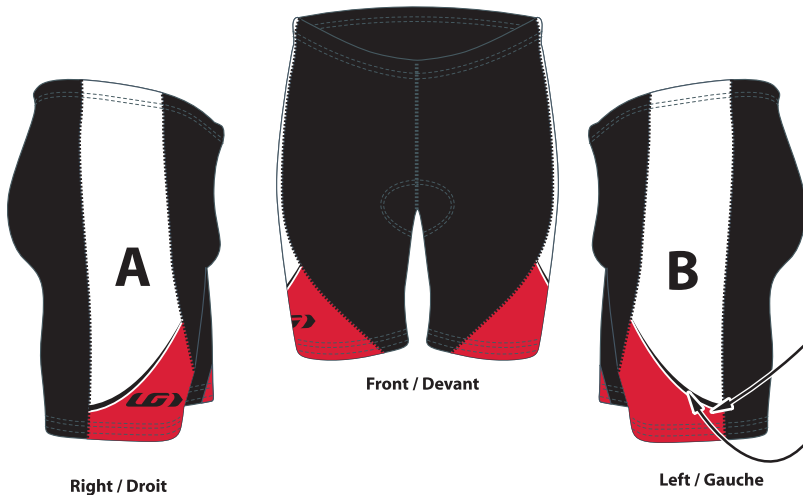

Logos (One color only / Une seule couleur seulement)

A _____

B _____

Colors / Couleurs

1 _____

2 _____

- Minimum order 12 units per style • Affordable prices • 2-color options for the design • Choice of chamois
- More designs available on the web site • Logos must be a solid color matching the 2 colors chosen for the design
- Minimum 12 unités par style • Prix abordables • Choix de couleurs • Choix de chamois
- Autres designs disponibles sur le site Internet • Les logos doivent être d'une seule couleur qui correspond au choix des 2 couleurs effectué au niveau du design