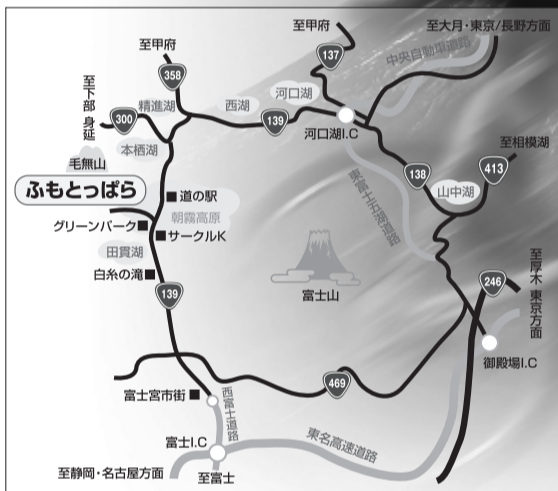

THE 11th LOUIS GARNEAU® CUP

第11回 ルイガノカップ 2006年 5月27日(土)・28日(日)
併催:全国小中学生マウンテンバイク大会 関東・東海・中部地区大会

開催日	2006年5月27日(土)~28日(日)
会場	静岡県富士宮市「ふもとつばら」
主催	(有)アキコーポレーション
後援	富士宮市、社団法人富士宮市観光協会 日本マウンテンバイク協会、カナダ大使館
特別協賛	LOUIS GARNEAU Sports Inc. (株)シマノ
協賛	富嶽温泉花の湯、朝霧高原グリーンパーク サイクルスポーツ、ファンライド バイシクルクラブ、MTBマガジン バイシクルナビ、サイクルプレス
運営	ルイガノカップ実行委員会
企画制作	(株)KSKプランニング、(株)GMP

お問い合わせ	
●レース関連のお問い合わせ (株)KSKプランニング	電話 0422-46-1612 メール info@ksk-j.com
●宿泊に関するお問い合わせ 社団法人富士宮市観光協会	電話 0544-27-5240
●会場に関するお問い合わせ ふもとつばら	電話 0544-52-2112 http://fumotoppara.uhana.net

毎年、トッププロからビギナーまで、多くのライダーたちを魅了してきたルイガノカップ。11回目となる今年は富士のふもとに舞台を変えて大きくリニューアルしての開催です。広大な自然に囲まれたフィールドで、さらにパワーアップした「ルイガノカップ」ぜひご参加ください。

★全国小中学生マウンテンバイク関東・東海・中部地区大会を併催

小学1年~中学3年、各学年のカテゴリーでの優勝者は、8月に白馬で開催される全国大会へ招待されます。

5月27日(土)

●富士山背景ツーリング

富士山を背景に毛無山や、朝霧高原を散策します。ショート(1時間)、ロング(3時間)のクラス分けあり。スクール、ガイド付きなのでビギナーでも安心。

●XCマラソン

高低差の少ないコースなのでビギナーや登りが苦手なライダーでも楽しめます。ビギナー・レディス・オープンのクラス分け。

●DH・4X複合

予選はひとりずつのDH形式。決勝は4人の4X形式。フラットな路面の各所にセクションを設置。ビギナーでも安心して楽しめます。

●小中学生クロスカントリー地区大会

8月に白馬にて行われる全国小学生中学生マウンテンバイク大会の予選会。各クラス優勝者は全国大会へ招待されます。(東京駅からの往復JR運賃と、宿泊、参加費免除です)

5月28日(日)

●チーム4時間耐久

ビギナー向けのロングコースで4時間内に何周回できるかを競います。ソロから4名、レディスチーム、親子チームにクラス分け。入賞のチャンスが広がります。