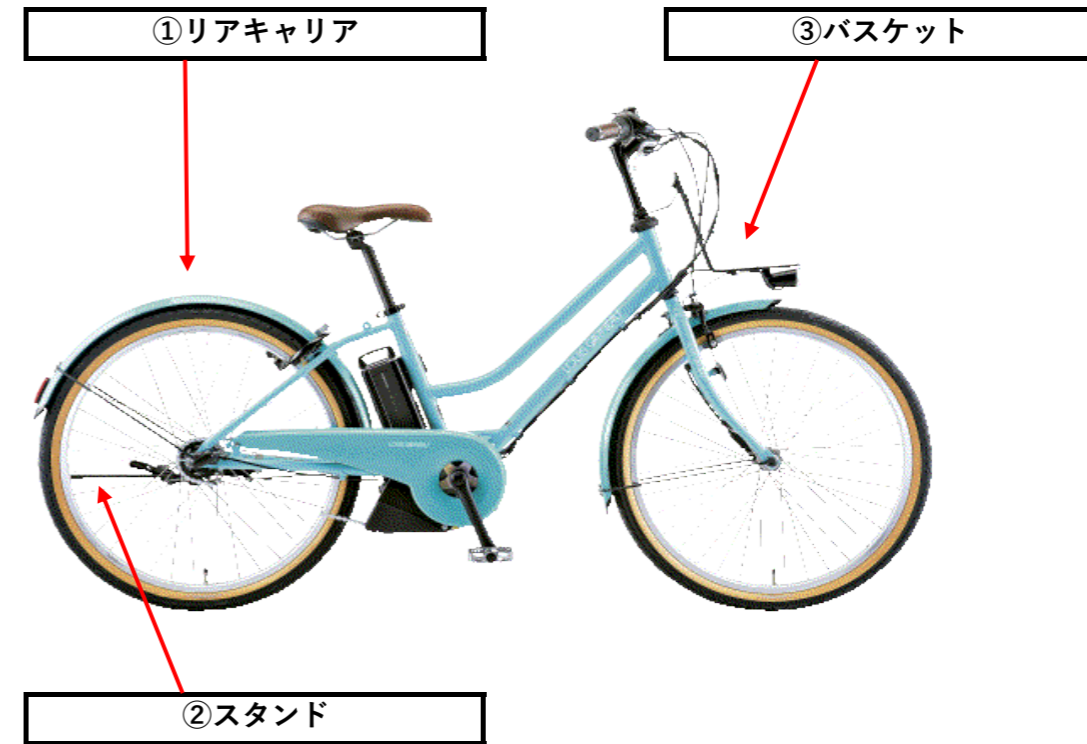

## おすすめ オプションパーツ LGS ASCENT city

①リアキャリア				
ご注文コード	商品名	カラー	JAN	価格(税抜)
57818000	EA26_ASCENTcity リアキャリア	シルバー	4573223635312	¥6,850
73344000	LG ASCENT Rチャイルドシート(IV) (※EA26_ASCENTcity リアキャリア 装着時に限る)	アイボリー	4511890214119	¥13,900
73343000	LG ASCENT Rチャイルドシート(BK) (※EA26_ASCENTcity リアキャリア 装着時に限る)	ブラック	4511890214126	¥13,900

②スタンド				
ご注文コード	商品名	カラー	JAN	価格(税抜)
57819000	EA26_ASCENTcity ワイト スタンド	シルバー	4573223635329	¥7,280
74170000	ASCENT cityヨウリョウリツスタンド	シルバー	4562333431709	¥5,500

③バスケット				
ご注文コード	商品名	カラー	JAN	価格(税抜)
57814000	EA_ASCENT バスケット1	ブラック	4573223635336	¥3,050
57815000	EA_ASCENT バスケット2	シルバー	4573223635343	¥5,200
57816000	EA_ASCENT バスケット3	ブラック	4573223635350	¥2,800
57817000	EA_ASCENT バスケット4	ブラック	4573223635367	¥2,800