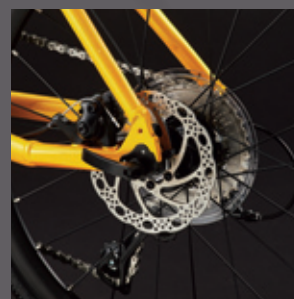

EASEL ADVANCED3 本体価格:¥109,780(税抜価格¥99,800)

COLOR	LG MATTE BLACK, SUNSHINE YELLOW
SIZE(C-T)/適正身長(cm)	460mm(155~165), 500mm(165~175)
WIGHT(サイズ)	9.9kg(500mm)
MAIN COMPONENTS	SHIMANO CLARIS 8SPD
FRAME MATERIAL	6061 ALUMINUM
FRONT FORK	ALLOY
HEAD SET	FSA NO.42B/CUP 1-1/8"/1.5" ALLOY INTERNAL
HANDLE BAR	ALLOY FLAT (540 mm)
STEM	ALLOY A-HEAD ANGLE 8 DEGREE (80/460mm, 90/500mm)
CRANK SET (LENGTH)	ALLOY 48T
B/B (B/B WIDTH)	FSA BB-7420ST 113mm (68mm)
REAR DERAILLEUR	SHIMANO RD-R2000 CLARIS
SHIFTER	SHIMANO ST-R2000 CLARIS
BRAKE	TEKTRO MECHANICAL DISC BRAKE
BRAKE LEVER	TEKTRO ALLOY
FREE WHEEL	SHIMANO HG-50 11-32T 8SPD
CHAIN	KMC
SADDLE	LG SPORTS
SEAT POST	ALLOY AERO SHAPE 300mm
HUB	ALLOY QR (F:20H, R:24H)
SPOKE	STAINLESS
RIMS	ALLOY
TIRE	KENDA K1054 20" (451)X1-1/8"
OTHER	ヘル

※当車種はシートピラーの構造上、完全に最下部まで下げる事ができません。

※台数限定商品

GEOMETRY

Frame Size(mm)	460	500
Head Angle	72°	72°
Seat Angle	74°	74°
Top Tube(Horizontal)(mm)	510	525
Head Tube(mm)	240	255
Front Center(mm)	570	586
Rear Center(mm)	405	405
BB Drop(mm)	-30	-30
Fork Offset(mm)	30	30
Wheel Base(mm)	974	988
適応身長(cm)	155~165	165~175