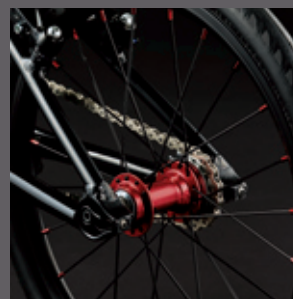

SUNBURST (265mm)