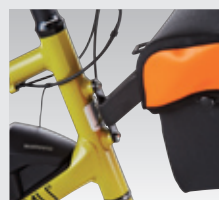

OPTION PARTS

RK ADAPTER
95706000
本体価格¥1,650(税抜価格¥1,500)

EASELシリーズ(※6.0除く)に取り付ける事で多彩なフロントバックが装着可能になります。別途、バック用アダプターが必要です。