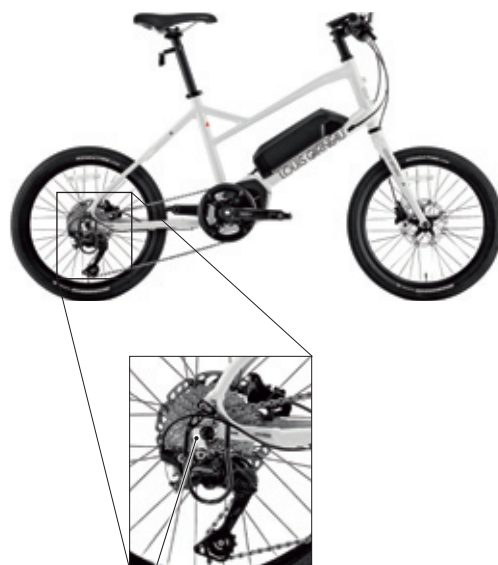

リアディレイラーハンガー 装着モデルに関して

リアディレイラーをフレームに取付ける部分にリアディレイラーハンガー(以下RDハンガー)と呼ばれるパーツが装着されたモデルがあります。このRDハンガーはリアディレイラーが強い力を受けた時、フレーム本体やリアディレイラーのダメージを軽減するようにRDハンガーだけが曲がったり破損するような構造と材質になっています。RDハンガーは様々な種類がありモデルや年式によって異なりますので、交換されるときは販売店にご相談ください。

リアディレイラーハンガー

乗車する際は交通ルールを守り、 安全のためにヘルメットを着用してください。

品質保証規約

正規販売店にて新品の製品をご購入いただいたお客様に対して、次のとおり保証をいたします。

保証期間

フレーム:新車購入日から1年間を保証期間と定めます(ただし、モデルチェンジ等により止むを得ず同等品との交換となる場合がございます)。

その他部品:新車購入日から1年間を保証期間と定めます(ただし、下記の部品を除きます。また、モデルチェンジ等により止むを得ず同等品との交換となる場合がございます)。部品保証での完成車交換はいたしかねます。

保証対象外部品

サスペンション、タイヤ、チューブ、フラップ、ワイヤー、グリップ、ブレーキパッド、ペダル、チェーン、ワイヤーハーネス、ボルト類、ナット類、バーテープ、エンドキャップ、スポーク、ニップル、スプリング類、ベアリング類、プッシュ類及びこれらに類するもの(ただし、当社が保証対象と認めた場合は除く)。

次に示すものはお客様のご負担となります。

・保証対象外部品   ・点検調整、清掃   ・工具等

保証修理を受けるための条件及び手続き

- ●保証修理をお受けになる際は自転車と保証書及び購入時の領収書をお求めいただきました販売店へお持ちいただき保証修理をお申し付けください。(ご購入いただきました販売店以外では有料となります)
- ●保証修理や部品の交換などは全てお買い上げの販売店を通じて行ってあります(通信販売で購入の部品についてお近くの販売店様などで保証を受けることはできません)。
- ●保証書を提示いただけない場合は、保証修理をお受けできません。
- ●出張修理をお申し付けの際は別途出張費用を頂く場合がございますので事前にご購入いただいた販売店にご確認ください。
- ●保証書は日本国内において有効です。
- ●ご購入後、100km到達時または2ヶ月以内、6ヶ月以内、12ヶ月以内、その後は1年毎に定期点検調整をお受けください。定期点検をお受けになる際は、保証書をご購入した販売店へご提示ください。
- ●保証対象者は保証書に記載されている方のみとなります。
- ●当社の自転車は、自転車本体の重量に、使用者の体重、積載物を加えた総重量が100kg以下で乗車することを前提に設計されているため、保証対象となる体重はその範囲内といたします(子供車は総重量40kg以下、幼児車は総重量20kg以下)。

- ●他社生産品に対して保証書は適用されません。
- ●保証修理に関するお問い合わせはご購入いただいた販売店にご相談ください。

正規販売店以外(個人売買やインターネット及びオークション)での購入の商品は、当社の品質保証、アフターサービスの対象外となります。また、以下に示す事項に該当する場合は保証交換、修理の対象となりません。

保証適用除外事項

以下の事が原因で起きた故障は保証修理の対象となりません。

- ①定期点検を実施していない場合。
- ②取扱説明書の記載内容に従わない使用や取扱いにより生じたもの。
- ③駐輪時の転倒、衝突、縁石などに乗り上げて生じたものや、溝などに落下して生じたもの。
- ④2人乗りや、最大積載量の超過、夜間の無灯火運転など、法令の違反行為によって生じたもの。
- ⑤点検や整備の不備、異常や不具合を放置したままの状態で使用したことにより生じたもの。
- ⑥使用者が改造や構造の変更を行ったことにより生じたもの。
- ⑦一般に自転車が走行しない場所(山岳、河川、土手など)での走行、あるいはレースなど、通常の使用目的とは異なる状況での酷使により生じたもの。
- ⑧レンタサイクルや業務用などで不特定多数の人が使用される場合。
- ⑨地震、落雷、火災、水害、公害、その他人災や自然災害によって生じたもの。
- ⑩保守、整備、手入れの不十分、保管の不備、及び経年劣化による塗装面、メッキ面の剥がれ、錆、及びプラスチック樹脂部分の、経年劣化による自然退色や破損など。
- ⑪通常の使用で生じた部品の摩耗、疲労破損によるもの。(タイヤ、チューブ、ブレーキシューなどのゴム類、及びブレーキや変速などのワイヤー類)
- ⑫クギ、ガラス片、切削くず、鋭利な石、ピンなどで生じたパンク、空気圧不足が原因でパンクした場合。
- ⑬使用するにあたり、走行する上で機能上影響のない感覚的な現象(音、振動)によるもの。
- ⑭製品の不具合や故障により発生した付随的費用(自転車を販売店に持ち込む為に要した出張費やガソリン代、人件費など)。
- ⑮保証書で示された条件以外の費用。
- ⑯自転車付属部品の紛失、いたずらなどによる破損、及び自転車を盗難された場合(盗難保険は含まれておりません)。
- ⑰前番号のほか使用者の故意又は過失により生じたもの。