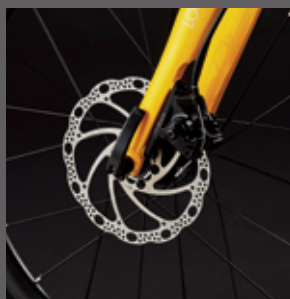

EASEL ADVANCED3 本体価格:¥109,780(税抜価格¥99,800)

COLOR	LG MATTE BLACK, SUNSHINE YELLOW
SIZE(C-T)/適正身長(cm)	460mm(155~165), 500mm(165~175)
WIGHT(サイズ)	9.9kg(500mm)
MAIN COMPONENTS	SHIMANO CLARIS 8SPD
FRAME MATERIAL	6061 ALUMINUM
FRONT FORK	ALLOY
HEAD SET	FSA NO.42B/CUP 1-1/8"/1.5" ALLOY INTERNAL
HANDLE BAR	ALLOY FLAT (540 mm)
STEM	ALLOY A-HEAD ANGLE 8 DEGREE (80/460mm, 90/500mm)
CRANK SET (LENGTH)	ALLOY 48T
B/B (B/B WIDTH)	FSA BB-7420ST 113mm (68mm)
REAR DERAILLEUR	SHIMANO RD-R2000 CLARIS
SHIFTER	SHIMANO ST-R2000 CLARIS
BRAKE	TEKTRO MECHANICAL DISC BRAKE
BRAKE LEVER	TEKTRO ALLOY
FREE WHEEL	SHIMANO HG-50 11-32T 8SPD
CHAIN	KMC
SADDLE	LG SPORTS
SEAT POST	ALLOY AERO SHAPE 300mm
HUB	ALLOY QR (F:20H, R:24H)
SPOKE	STAINLESS
RIMS	ALLOY
TIRE	KENDA K1054 20" (451)X1-1/8"
OTHER	ヘル

※当車種はシートピラーの構造上、完全に最下部まで下げる事ができません。

※台数限定商品

GEOMETRY

Frame Size(mm)	460	500
Head Angle	72°	72°
Seat Angle	74°	74°
Top Tube(Horizontal)(mm)	510	525
Head Tube(mm)	240	255
Front Center(mm)	570	586
Rear Center(mm)	405	405
BB Drop(mm)	-30	-30
Fork Offset(mm)	30	30
Wheel Base(mm)	974	988
適応身長(cm)	155~165	165~175