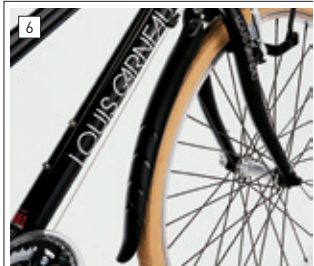

塾に、遊びに便利なフロントメッシュバスケット。  
バッグや水筒、ゲームなどを入れて出かけられます。  
前後に泥除けを装備したら水たまりも安心。  
簡単取付のワイヤー錠で鍵の紛失にも備えられます。腕時計  
計にもなるスピードメーターはヒーロー感ある  
遊べるギミックです。

J24 Cross (LG BLACK)  
¥45,000(税抜)

1  
62956000 ¥3,000(税抜)  
DRIDEスピードウォッチ

自転車に装着しサイクルコンピューターとして使用、自転車に乗っていない時は腕時計として活躍。走行スピード表示はお子様の安全面を考慮し20km/h以上は表示されない仕様となっています。

2  
32382000 ¥1,000(税抜)  
スポーツキャリア(ブラック)

Vフレイキ台座(カンチ台座)に取り付けるフロントキャリア。最大耐荷重:5kg

3  
70739000 ¥2,400(税抜)  
どんぐりバスケット(ブラック)

ペンやコインが脱落しにくいメッシュ地のバスケット。サイズ:縦250mm×横310mm×高さ160mm  
\*バスケットの取り付けには別売りのスポーツキャリア(32382000)が必要です

4  
70544000 ¥800(税抜)  
DRIDEコンパス

コンパス、水準器を搭載。方角と車体バランスをサポートするアクセサリ。  
対応パイプ径:22.2mm

5  
51287000 ¥1,700(税抜)  
ワンタッチクイックRフエンダー リア用  
ワンタッチで簡脱可能なリアフエンダー。  
リアシートブリッジ取付け。