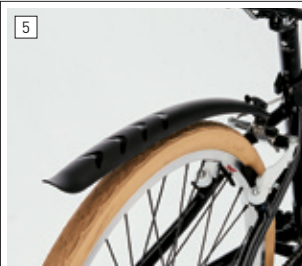

塾に、遊びに便利なフロントメッシュバスケット。  
バッグや水筒、ゲームなどを入れて出かけられます。  
前後に泥除けを装備したら水たまりも安心。  
簡単取付のワイヤー錠で鍵の紛失にも備えられます。腕時計  
計にもなるスピードメーターはヒーロー感ある  
遊べるギミックです。

J24 Cross (LG BLACK)  
¥45,000(税抜)

1  
62956000 ¥3,000(税抜)  
DRIDEスピードウォッチ

自転車に装着しサイクルコンピューターとして使用、自転車に乗っていない時は腕時計として活躍。走行スピード表示はお子様の安全面を考慮し20km/h以上は表示されない仕様となっています。

2  
32382000 ¥1,000(税抜)  
スポーツキャリア(ブラック)

Vフレイキ台座(カンチ台座)に取り付けるフロントキャリア。最大耐荷重:5kg

3  
70739000 ¥2,400(税抜)  
どんぐりバスケット(ブラック)

ペンやコインが脱落しにくいメッシュ地のバスケット。サイズ:縦250mm×横310mm×高さ160mm  
\*バスケットの取り付けには別売りのスポーツキャリア(32382000)が必要です

4  
70544000 ¥800(税抜)  
DRIDEコンパス

コンパス、水準器を搭載。方角と車体バランスをサポートするアクセサリ。  
対応パイプ径:22.2mm

5  
51287000 ¥1,700(税抜)  
ワンタッチクイックRフエンダー リア用  
ワンタッチで簡脱可能なリアフエンダー。  
リアシートブリッジ取付け。