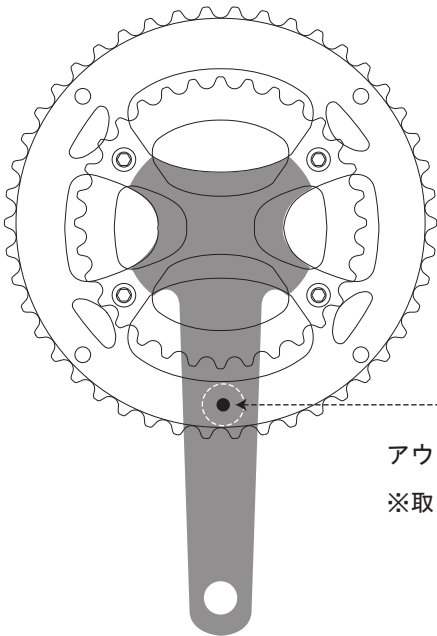

このたびはルイガノ製品をご購入いただきましてありがとうございます。
取付前に下記内容品が含まれているかご確認ください。

内容品

取付ボルト 4個

取付方法

チェーン脱落防止ピン

アウターギアに付いているチェーン脱落防止ピンをプライヤー等で取り除きます。
※取り除いたピンは再利用できません。

裏側4カ所を付属ボルトで固定。