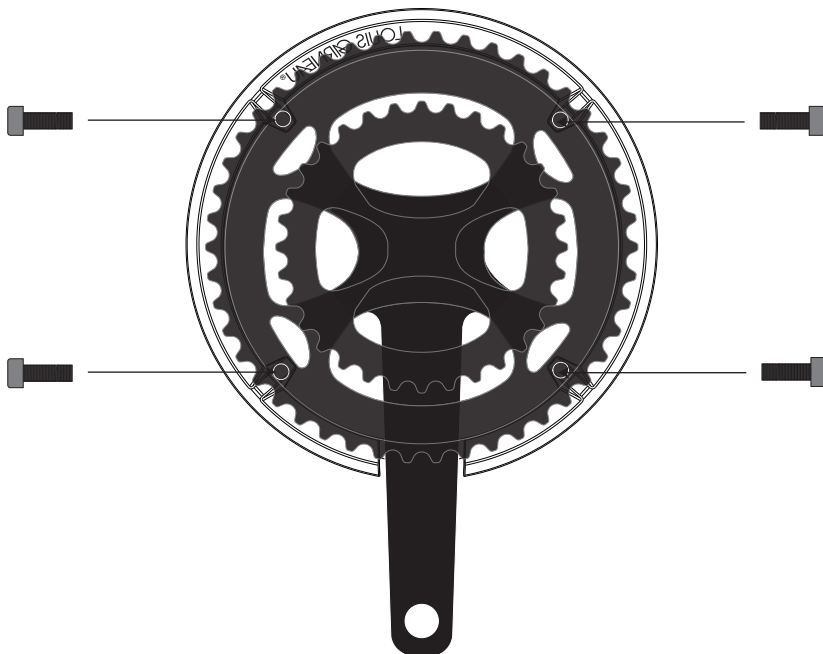

このたびはルイガノ製品をご購入いただきましてありがとうございます。
取付前に下記内容品が含まれているかご確認ください。

内容品

取付ボルト 4個

取付方法

チェーン脱落防止ピン

アウターギアに付いているチェーン脱落防止ピンをプライヤー等で取り除きます。
※取り除いたピンは再利用できません。

裏側4カ所を付属ボルトで固定。